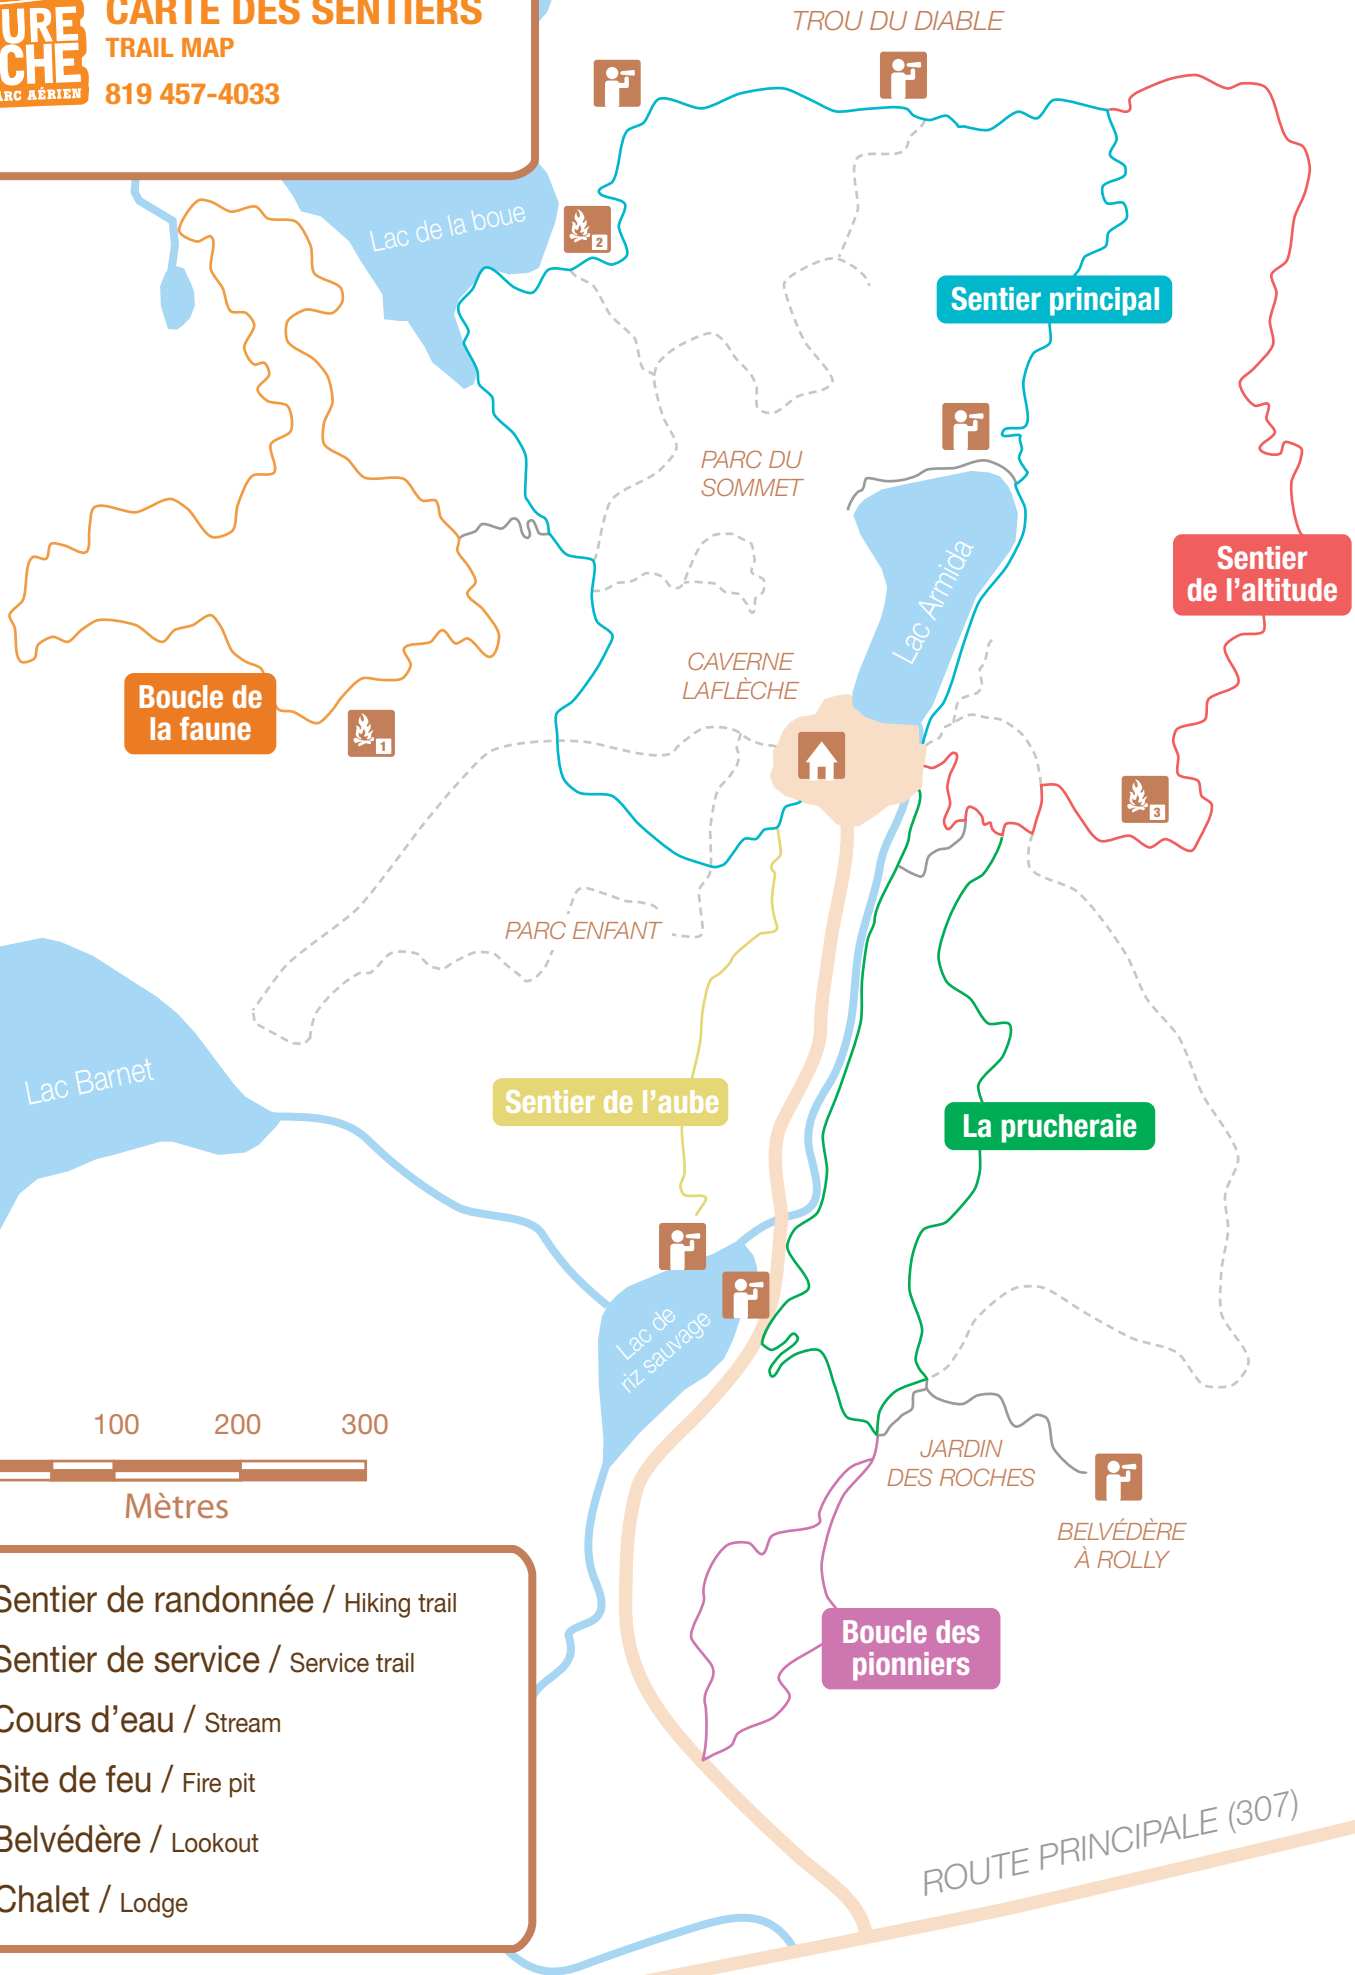

CARTE DES SENTIERS
TRAIL MAP
819 457-4033

-  Sentier de randonnée / Hiking trail
-  Sentier de service / Service trail
-  Cours d'eau / Stream
-  Site de feu / Fire pit
-  Belvédère / Lookout
-  Chalet / Lodge

ROUTE PRINCIPALE (307)